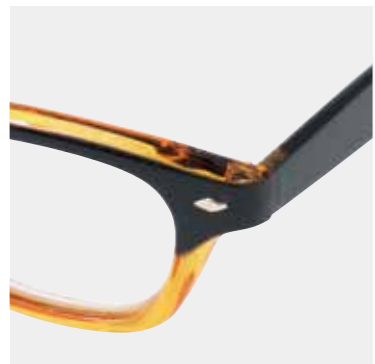

STRENGTH	
+1.00	4 997337 231084
+1.50	4 997337 231589
+2.00	4 997337 232081
+2.50	4 997337 232586
+3.00	4 997337 233088

Black / Brown
Model WA001BBR

STRENGTH	
+1.00	4 997337 501101
+1.50	4 997337 501156
+2.00	4 997337 501200
+2.50	4 997337 525015
+3.00	4 997337 501309